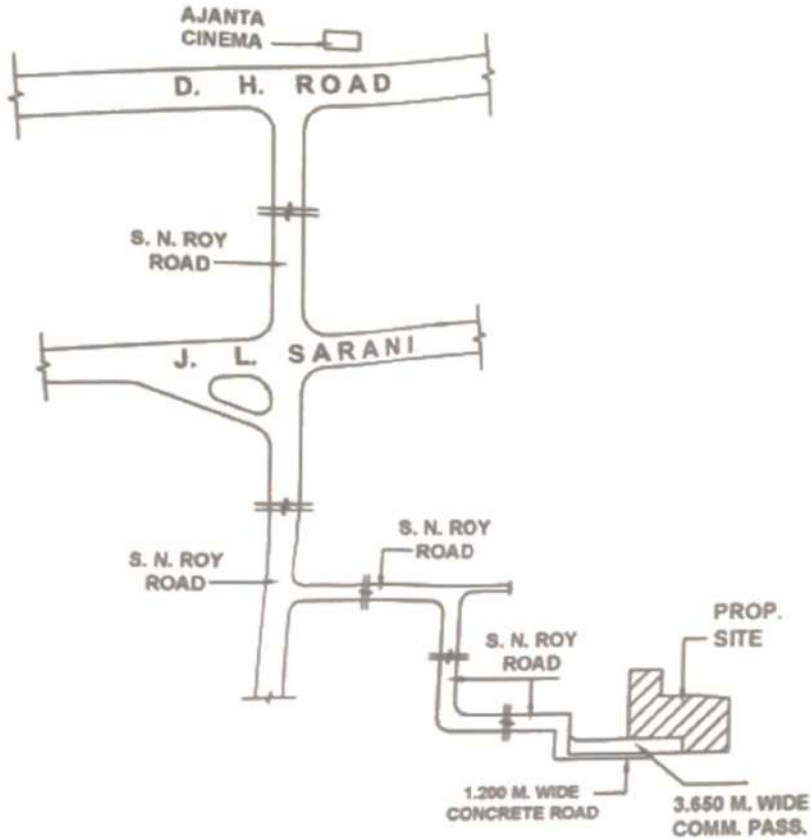

PREMISES NO.- 58C, S. N. ROY ROAD, WARD NO.- 119, BOROUGH NO.- XIII, KOLKATA- 700038,
P.S.- NEW ALIPORE, UNDER K.M.C. (S.S. UNIT).

LOCATION PLAN

SCALE :- 1:4000

SITE PLAN

SCALE =1:600

SKYARE DEVELOPERS PVT. LTD.

Modos Kumar Acharya
 DIRECTOR

LATITUDE :- 22°30' 25.20" N

LONGITUDE :- 88°19' 26.40" E