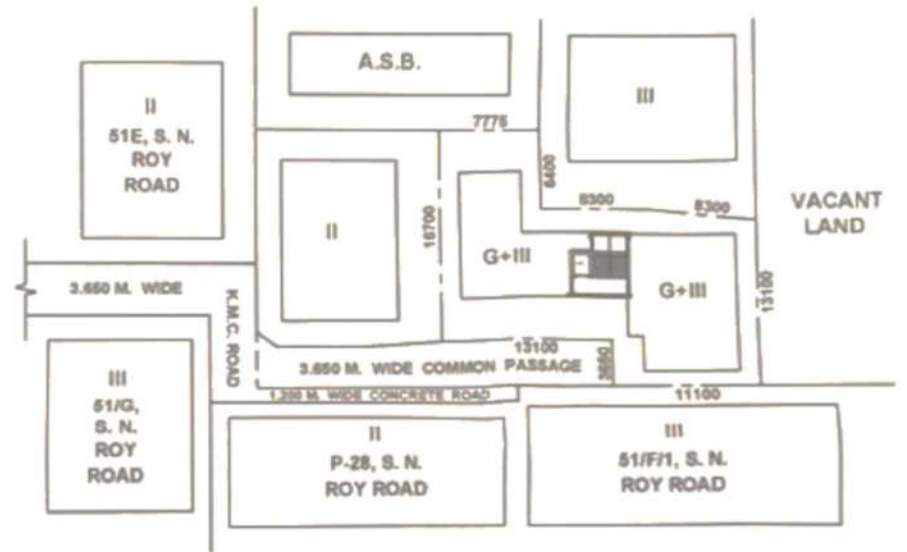

PREMISES NO.- 58C, S. N. ROY ROAD, WARD NO.- 119, BOROUGH NO.- XIII, KOLKATA- 700038,
P.S.- NEW ALIPORE, UNDER K.M.C. (S.S. UNIT).

LOCATION PLAN

SCALE :- 1:4000

SITE PLAN

SCALE =1:600

SKYARE DEVELOPERS PVT. LTD.

Modos Kumar Acharya
 DIRECTOR

LATITUDE :- 22°30' 25.20" N

LONGITUDE :- 88°19' 26.40" E